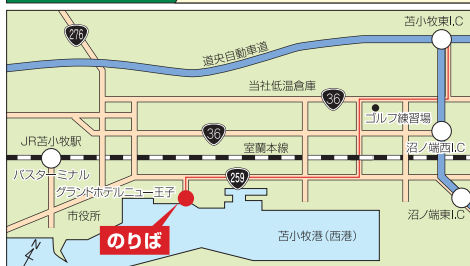

運航日程表

2018年8月~11月

■ B期間
■ C期間

船名 苫↔仙↔名 日:いしかり K:きそ 苫↔仙 T:きたかみ

8月	行先	1	2	3	4	5	6	7	8	9	10	11	12	13	14	15	16	17	18	19	20	21	22	23	24	25	26	27	28	29	30	31
		水	木	金	土	日	月	火	水	木	金	土	日	月	火	水	木	金	土	日	月	火	水	木	金	土	日	月	火	水	木	金
苫小牧発	名古屋行		I		K		I		K		I		K		I		K		I		K		I		K		I		K		I	
	仙台行	T	I	T	K	T	I	T	K	T	I	T	K	T	I	T	K	T	I	T	K	T	I	T	K	T	I	T	K	T	I	
仙台発	苫小牧行	I	T	K	T	I	T	K	T	I	T	K	T	I	T	K	T	I	T	K	T	I	T	K	T	I	T	K	T	I	T	
	名古屋行	K	I		K	I		K	I		K	I		K	I		K	I		K	I		K	I		K	I		K	I		
名古屋発	苫小牧・仙台行		K		I		K		I		K		I		K		I		K		I		K		I		K		I		K	

9月	行先	1	2	3	4	5	6	7	8	9	10	11	12	13	14	15	16	17	18	19	20	21	22	23	24	25	26	27	28	29	30
		土	日	月	火	水	木	金	土	日	月	火	水	木	金	土	日	月	火	水	木	金	土	日	月	火	水	木	金	土	日
苫小牧発	名古屋行	K		I		K		I		K		I		K		I		K		I		K		I		K		I		K	
	仙台行	K	T	I	T	K	T	I	T	K	T	I	T	K	T	I	T	K	T	I	T	K	T	I	T	K	T	I	T	K	T
仙台発	苫小牧行	T	I	T	K	T	I	T	K	T	I	T	K	T	I	T	K	T	I	T	K	T	I	T	K	T	I	T	K	T	I
	名古屋行		K		I		K		I		K		I		K		I		K		I		K		I		K		I		K
名古屋発	苫小牧・仙台行	I		K		I		K		I		K		I		K		I		K		I		K		I		K		I	

10月	行先	1	2	3	4	5	6	7	8	9	10	11	12	13	14	15	16	17	18	19	20	21	22	23	24	25	26	27	28	29	30	31
		月	火	水	木	金	土	日	月	火	水	木	金	土	日	月	火	水	木	金	土	日	月	火	水	木	金	土	日	月	火	水
苫小牧発	名古屋行	I		K		I		K		I		K		I		K		I		K		I		K		I		K		I		K
	仙台行	I	T	K	T	I	T	K	T	I	T	K	T	I	T	K	T	I	T	K	T	I	T	K	T	I	T	K	T	I	T	
仙台発	苫小牧行	T	K	T	I	T	K	T	I	T	K	T	I	T	K	T	I	T	K	T	I	T	K	T	I	T	K	T	I	T	K	T
	名古屋行		I		K		I		K		I		K		I		K		I		K		I		K		I		K		I	
名古屋発	苫小牧・仙台行	K		I		K		I		K		I		K		I		K		I		K		I		K		I		K		

11月	行先	1	2	3	4	5	6	7	8	9	10	11	12	13	14	15	16	17	18	19	20	21	22	23	24	25	26	27	28	29	30
		木	金	土	日	月	火	水	木	金	土	日	月	火	水	木	金	土	日	月	火	水	木	金	土	日	月	火	水	木	金
苫小牧発	名古屋行		I		K		I		K		I		K		I		K		I		K		I		K		I		K		I
	仙台行	T	I	T	K	T	I	T	K	T	I	T	K	T	I	T	K	T	I	T	K	T	I	T	K	T	I	T	K	T	I
仙台発	苫小牧行	I	T	K	T	I	T	K	T	I	T	K	T	I	T	K	T	I	T	K	T	I	T	K	T	I	T	K	T	I	T
	名古屋行	K		I		K		I		K		I		K		I		K		I		K		I		K		I		K	
名古屋発	苫小牧・仙台行	K		I		K		I		K		I		K		I		K		I		K		I		K		I		K	

〈天候・その他の理由で、やむをえずダイヤ・配船を変更することがあります〉

交通・のりば案内

苫小牧港(西港) TEL(0144)34-5185