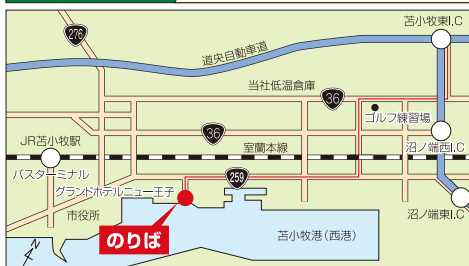

運航日程表

2018年8月~11月

■ B期間
■ C期間

船名 苫←仙←名 I:いしかり K:きそ 苫←仙 T:きたかみ

8月	行先	1	2	3	4	5	6	7	8	9	10	11	12	13	14	15	16	17	18	19	20	21	22	23	24	25	26	27	28	29	30	31
		水	木	金	土	日	月	火	水	木	金	土	日	月	火	水	木	金	土	日	月	火	水	木	金	土	日	月	火	水	木	金
苫小牧発	名古屋行		I		K		I		K		I		K		I		K		I		K		I		K		I		K		I	
	仙台行	T	I	T	K	T	I	T	K	T	I	T	K	T	I	T	K	T	I	T	K	T	I	T	K	T	I	T	K	T	I	T
仙台発	苫小牧行	I	T	K	T	I	T	K	T	I	T	K	T	I	T	K	T	I	T	K	T	I	T	K	T	I	T	K	T	I	T	K
	名古屋行	K		I		K		I		K		I		K		I		K		I		K		I		K		I		K		I
名古屋発	苫小牧・仙台行		K		I		K		I		K		I		K		I		K		I		K		I		K		I		K	

9月	行先	1	2	3	4	5	6	7	8	9	10	11	12	13	14	15	16	17	18	19	20	21	22	23	24	25	26	27	28	29	30
		土	日	月	火	水	木	金	土	日	月	火	水	木	金	土	日	月	火	水	木	金	土	日	月	火	水	木	金	土	日
苫小牧発	名古屋行	K		I		K		I		K		I		K		I		K		I		K		I		K		I		K	
	仙台行	K	T	I	T	K	T	I	T	K	T	I	T	K	T	I	T	K	T	I	T	K	T	I	T	K	T	I	T	K	T
仙台発	苫小牧行	T	I	T	K	T	I	T	K	T	I	T	K	T	I	T	K	T	I	T	K	T	I	T	K	T	I	T	K	T	I
	名古屋行		K		I		K		I		K		I		K		I		K		I		K		I		K		I		K
名古屋発	苫小牧・仙台行	I		K		I		K		I		K		I		K		I		K		I		K		I		K		I	

10月	行先	1	2	3	4	5	6	7	8	9	10	11	12	13	14	15	16	17	18	19	20	21	22	23	24	25	26	27	28	29	30	31
		月	火	水	木	金	土	日	月	火	水	木	金	土	日	月	火	水	木	金	土	日	月	火	水	木	金	土	日	月	火	水
苫小牧発	名古屋行	I		K		I		K		I		K		I		K		I		K		I		K		I		K		I		K
	仙台行	I	T	K	T	I	T	K	T	I	T	K	T	I	T	K	T	I	T	K	T	I	T	K	T	I	T	K	T	I	T	K
仙台発	苫小牧行	T	K	T	I	T	K	T	I	T	K	T	I	T	K	T	I	T	K	T	I	T	K	T	I	T	K	T	I	T	K	T
	名古屋行		I		K		I		K		I		K		I		K		I		K		I		K		I		K		I	
名古屋発	苫小牧・仙台行	K		I		K		I		K		I		K		I		K		I		K		I		K		I		K		I

11月	行先	1	2	3	4	5	6	7	8	9	10	11	12	13	14	15	16	17	18	19	20	21	22	23	24	25	26	27	28	29	30
		木	金	土	日	月	火	水	木	金	土	日	月	火	水	木	金	土	日	月	火	水	木	金	土	日	月	火	水	木	金
苫小牧発	名古屋行		I		K		I		K		I		K		I		K		I		K		I		K		I		K		I
	仙台行	T	I	T	K	T	I	T	K	T	I	T	K	T	I	T	K	T	I	T	K	T	I	T	K	T	I	T	K	T	I
仙台発	苫小牧行	I	T	K	T	I	T	K	T	I	T	K	T	I	T	K	T	I	T	K	T	I	T	K	T	I	T	K	T	I	T
	名古屋行	K		I		K		I		K		I		K		I		K		I		K		I		K		I		K	
名古屋発	苫小牧・仙台行	K		I		K		I		K		I		K		I		K		I		K		I		K		I		K	

〈天候・その他の理由で、やむをえずダイヤ・配船を変更することがあります〉

交通・のりば案内

苫小牧港(西港) TEL(0144)34-5185