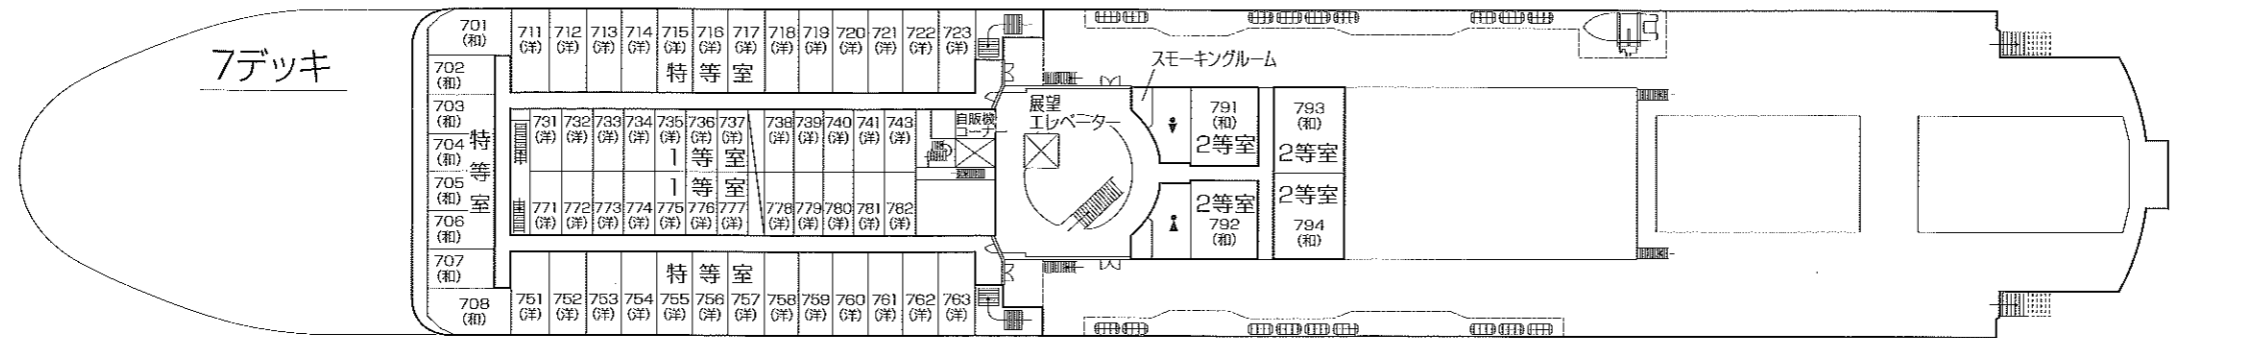

# 「いしかり」船内案内図

**「いしかり」の概要**

全長	199.9メートル
幅	27メートル
総トン数	15,762トン
最大速度	26.50ノット
主機(最大出力)	JFE16PC2-6B 12,000kW(16,320馬力)×2基
旅客定員	777名
ロイヤルスイート	1室 3名
スイート	1室 3名
セミスイート	2室 6名
特等	63室 193名
1等	80室 220名
S寝台	100名
B寝台	124名
2等和室	68名
ドライバー室	60名
車両積載台数	12mトラック 184台
乗用車	100台
エレベーター	4基