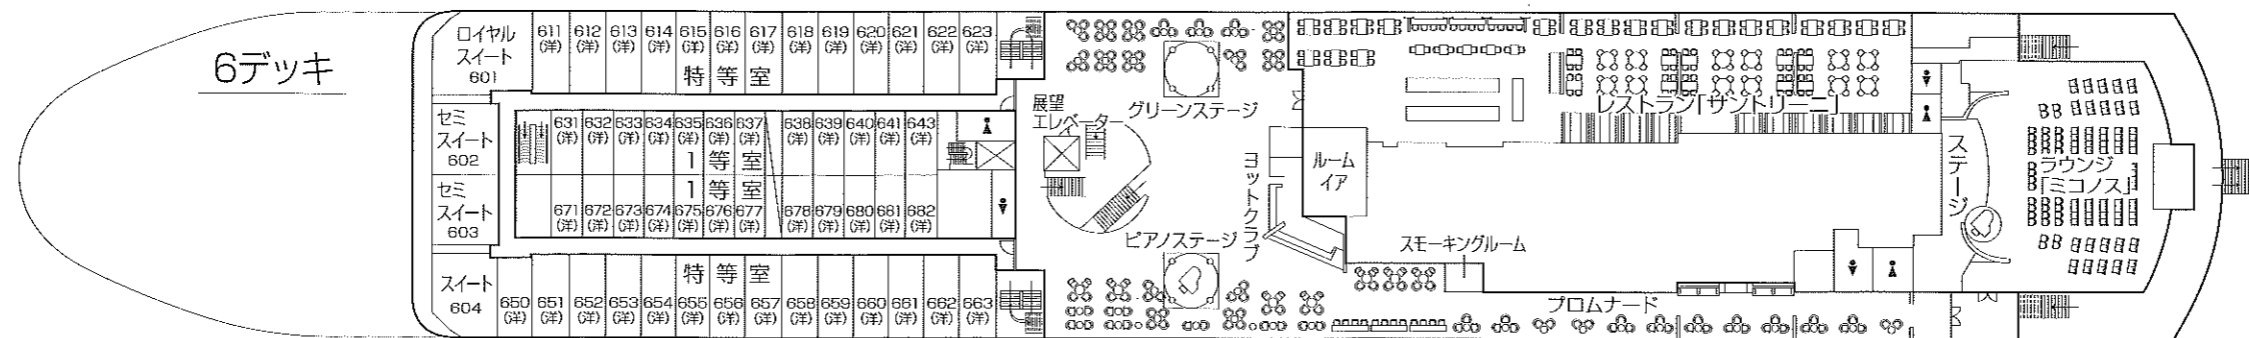

# 「いしかり」船内案内図

**「いしかり」の概要**

全長	199.9メートル
幅	27メートル
総トン数	15,762トン
最大速度	26.50ノット
主機(最大出力)	JFE16PC2-6B 12,000kW(16,320馬力)×2基
旅客定員	777名
ロイヤルスイート	1室 3名
スイート	1室 3名
セミスイート	2室 6名
特等	63室 193名
1等	80室 220名
S寝台	100名
B寝台	124名
2等和室	68名
ドライバー室	60名
車両積載台数	12mトラック 184台
乗用車	100台
エレベーター	4基