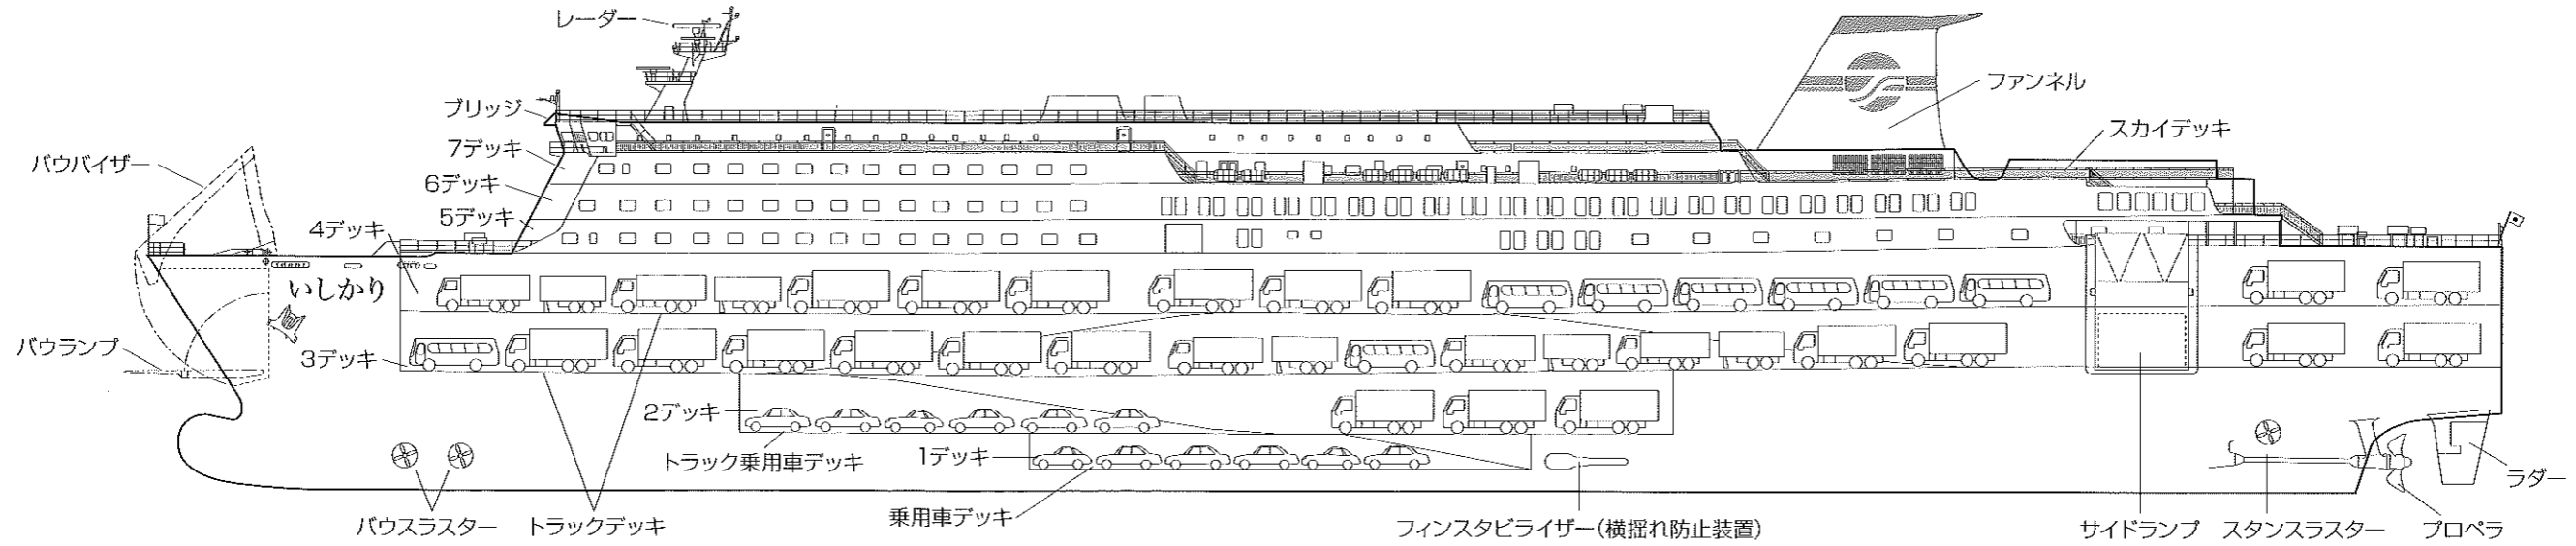

# 「いしかり」船内案内図

**「いしかり」の概要**

全長	199.9メートル
幅	27メートル
総トン数	15,762トン
最大速度	26.50ノット
主機(最大出力)	JFE16PC2-6B 12,000kW(16,320馬力)×2基
旅客定員	777名
ロイヤルスイート	1室 3名
スイート	1室 3名
セミスイート	2室 6名
特等	63室 193名
1等	80室 220名
S寝台	100名
B寝台	124名
2等和室	68名
ドライバー室	60名
車両積載台数	12mトラック 184台
乗用車	100台
エレベーター	4基