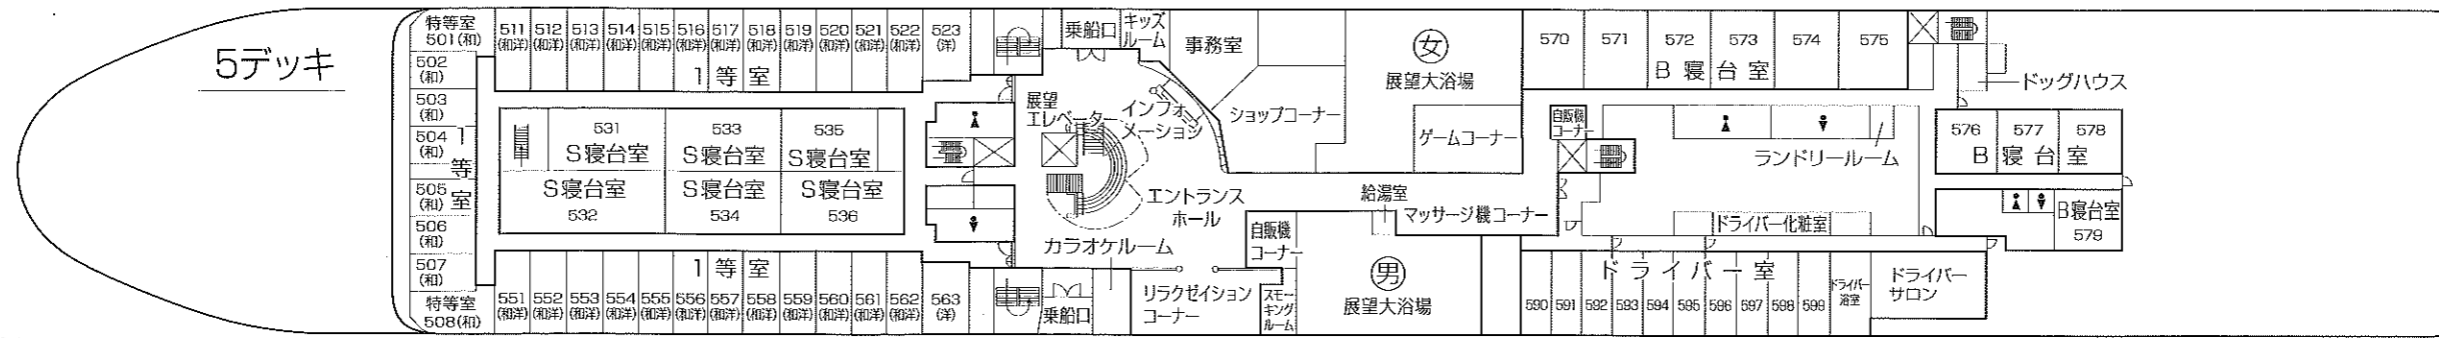

# 「いしかり」船内案内図

**「いしかり」の概要**

全長	199.9メートル
幅	27メートル
総トン数	15,762トン
最大速度	26.50ノット
主機(最大出力)	JFE16PC2-6B 12,000kW(16,320馬力)×2基
旅客定員	777名
ロイヤルスイート	1室 3名
スイート	1室 3名
セミスイート	2室 6名
特等	63室 193名
1等	80室 220名
S寝台	100名
B寝台	124名
2等和室	68名
ドライバー室	60名
車両積載台数	12mトラック 184台
乗用車	100台
エレベーター	4基