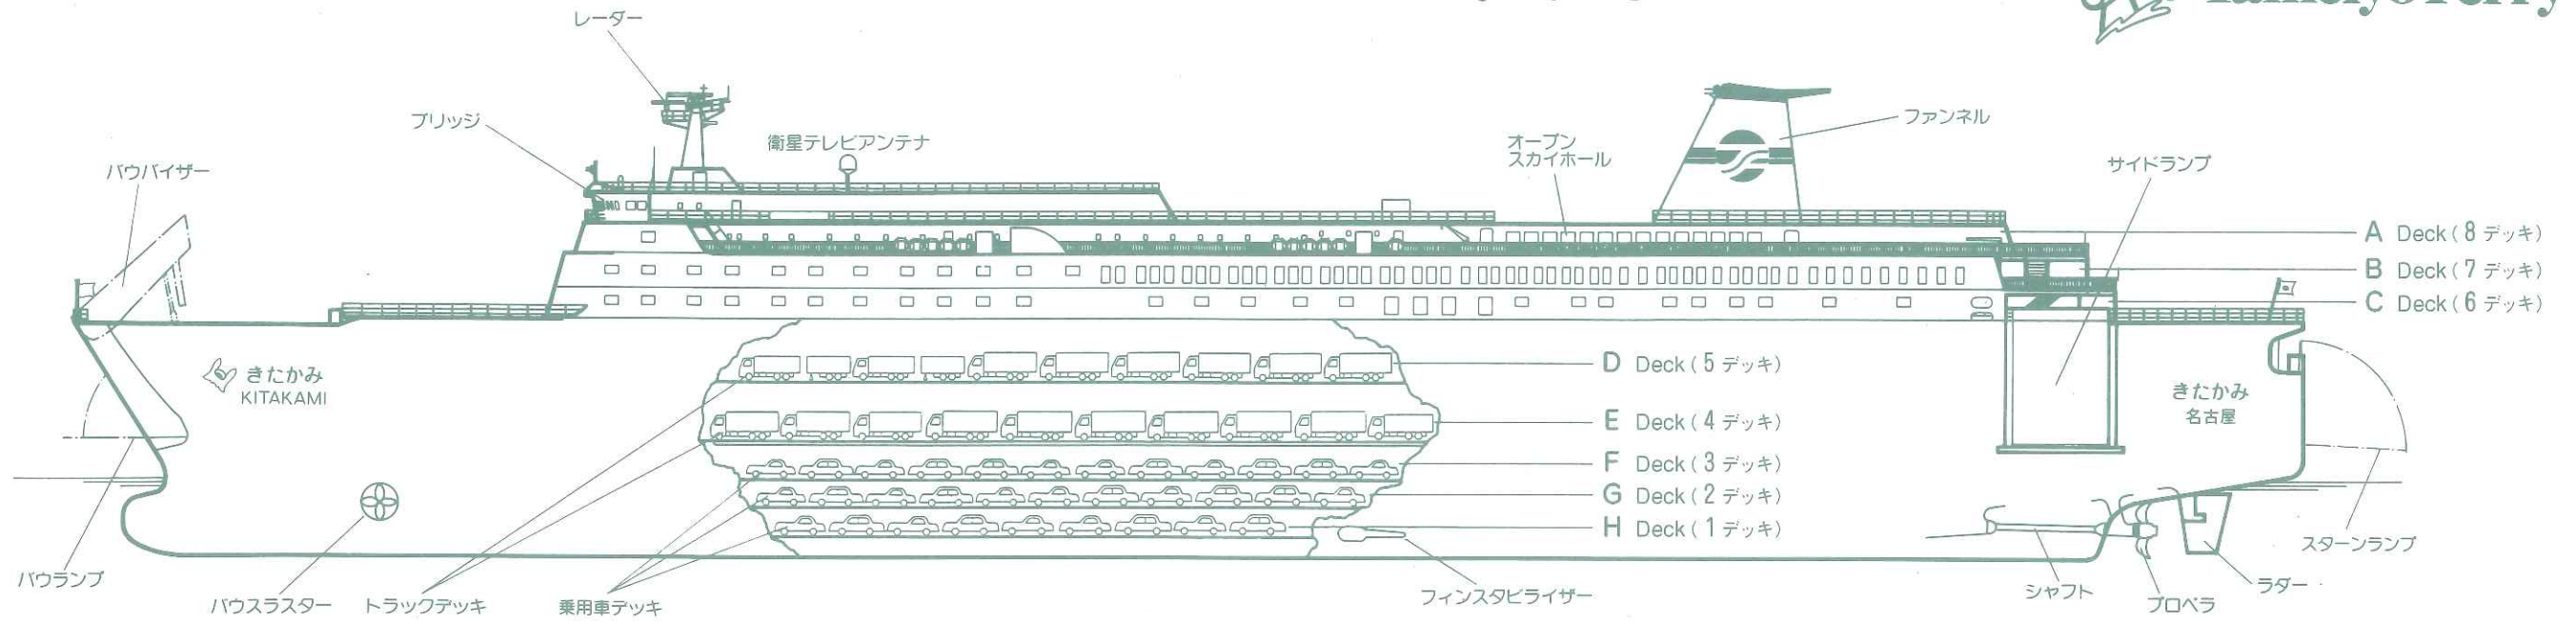

「きたかみ」船内案内図

「きたかみ」の概要

全長	192.5メートル
幅	27メートル
総トン数	13,937総トン
最大速度	24.94ノット
主機(最大出力)	三菱MAN8L58/64 10,591kW(14,400馬力)×2基
旅客定員	701名
スイート	2室 4名
セミスイート	4室 8名
特等	16室 34名
1等	36室 188名
A寝台	48名
B寝台	218名
2等和室	141名
ドライバー室	60名
車両積載台数	
トラック	165台
乗用車	147台
エレベーター	10人乗り1基

▲ 女子洗面所
▼ 男子洗面所