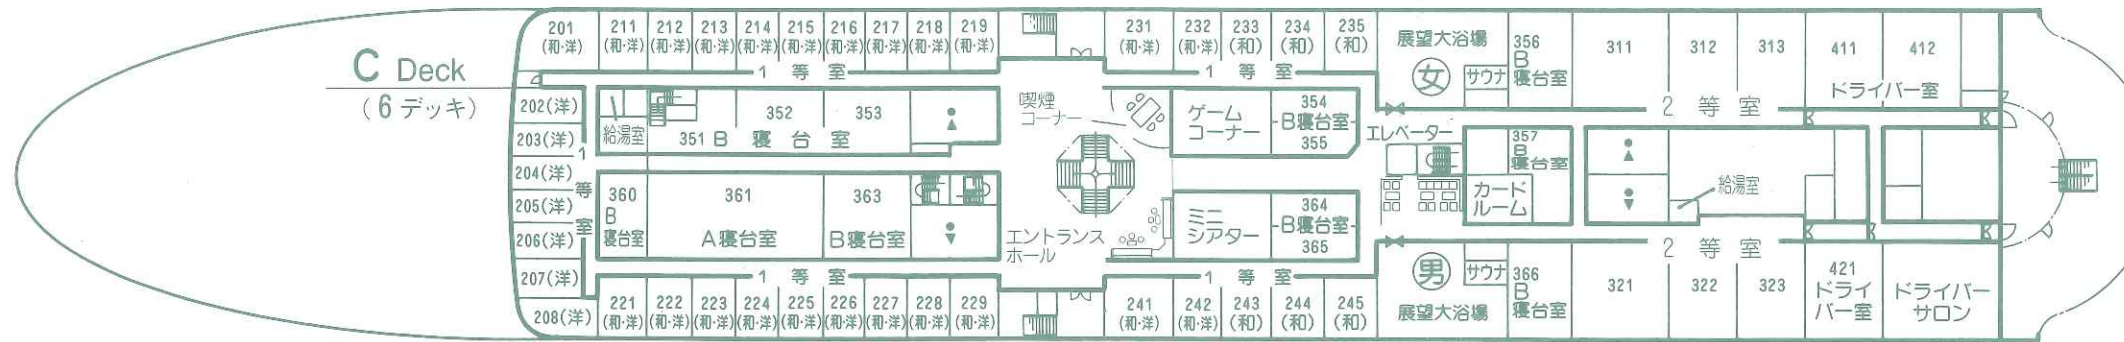

「きたかみ」船内案内図

「きたかみ」の概要

全長	192.5メートル
幅	27メートル
総トン数	13,937総トン
最大速度	24.94ノット
主機(最大出力)	三菱MAN8L58/64 10,591kW(14,400馬力)×2基
旅客定員	701名
スイート	2室 4名
セミスイート	4室 8名
特等	16室 34名
1等	36室 188名
A寝台	48名
B寝台	218名
2等和室	141名
ドライバー室	60名
車両積載台数	
トラック	165台
乗用車	147台
エレベーター	10人乗り1基

▲ 女子洗面所
▼ 男子洗面所